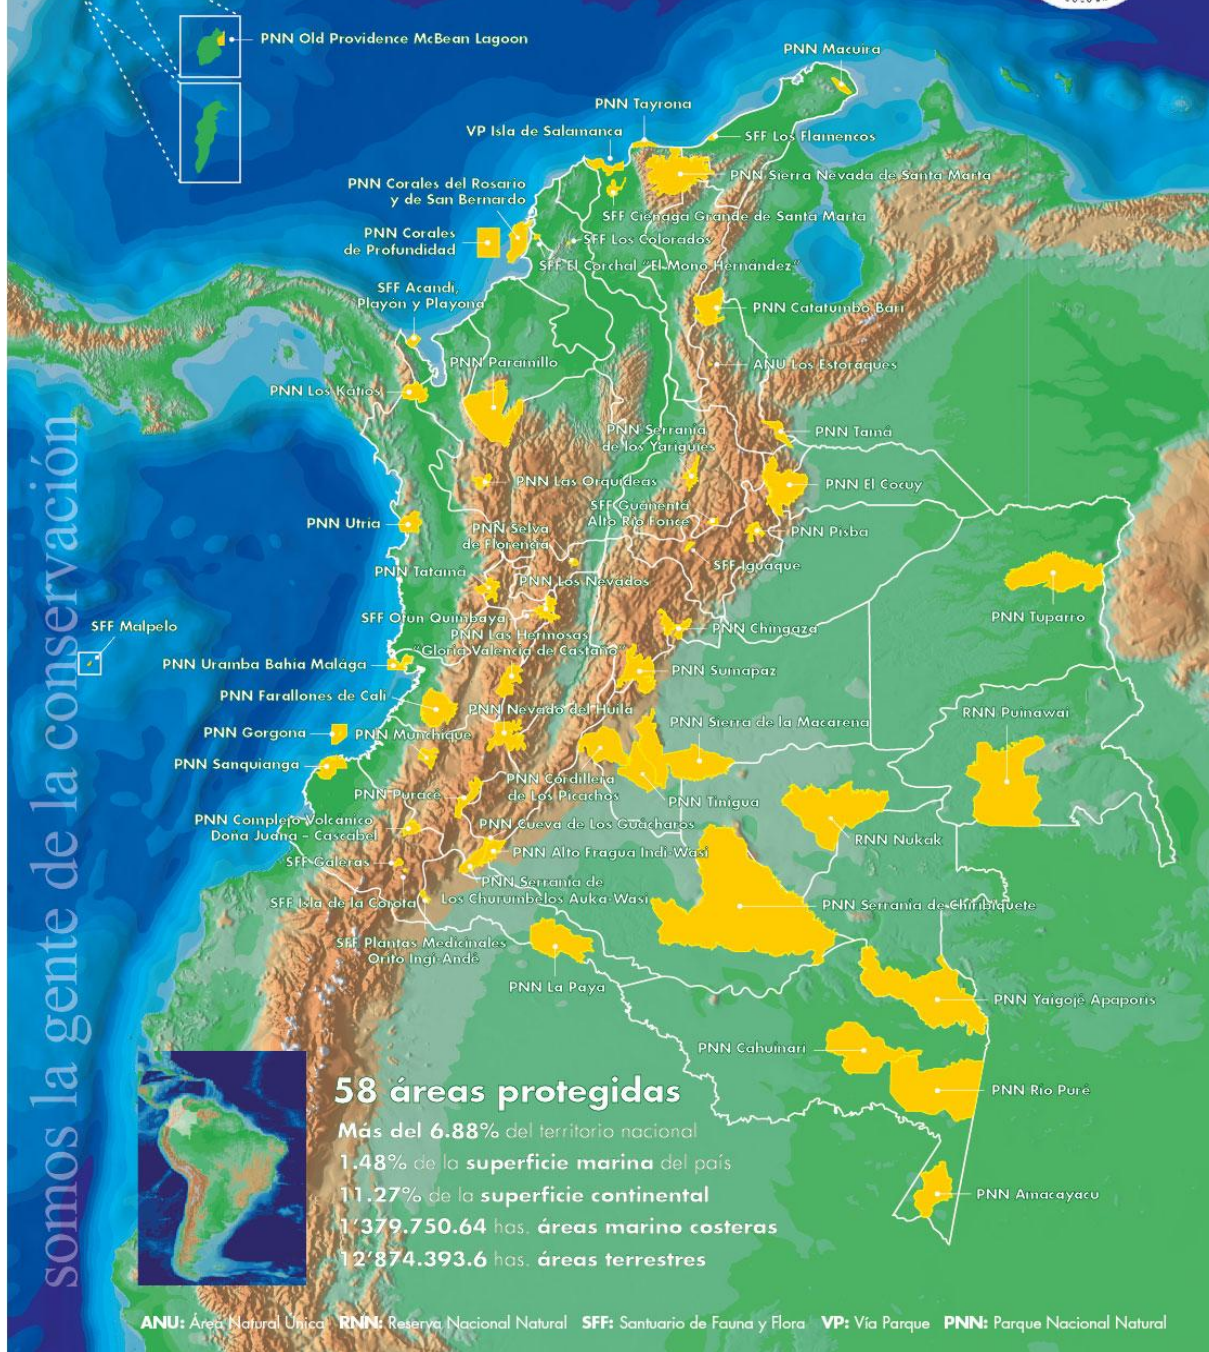

Sistema de Parques Nacionales Naturales de Colombia

somos la gente de la conservación

58 áreas protegidas

- Más del 6.88% del territorio nacional
- 1.48% de la superficie marina del país
- 11.27% de la superficie continental
- 1'379.750.64 has. áreas marino costeras
- 12'874.393.6 has. áreas terrestres

ANU: Área Natural Única RNN: Reserva Nacional Natural SFF: Santuario de Fauna y Flora VP: Vía Parque PNN: Parque Nacional Natural