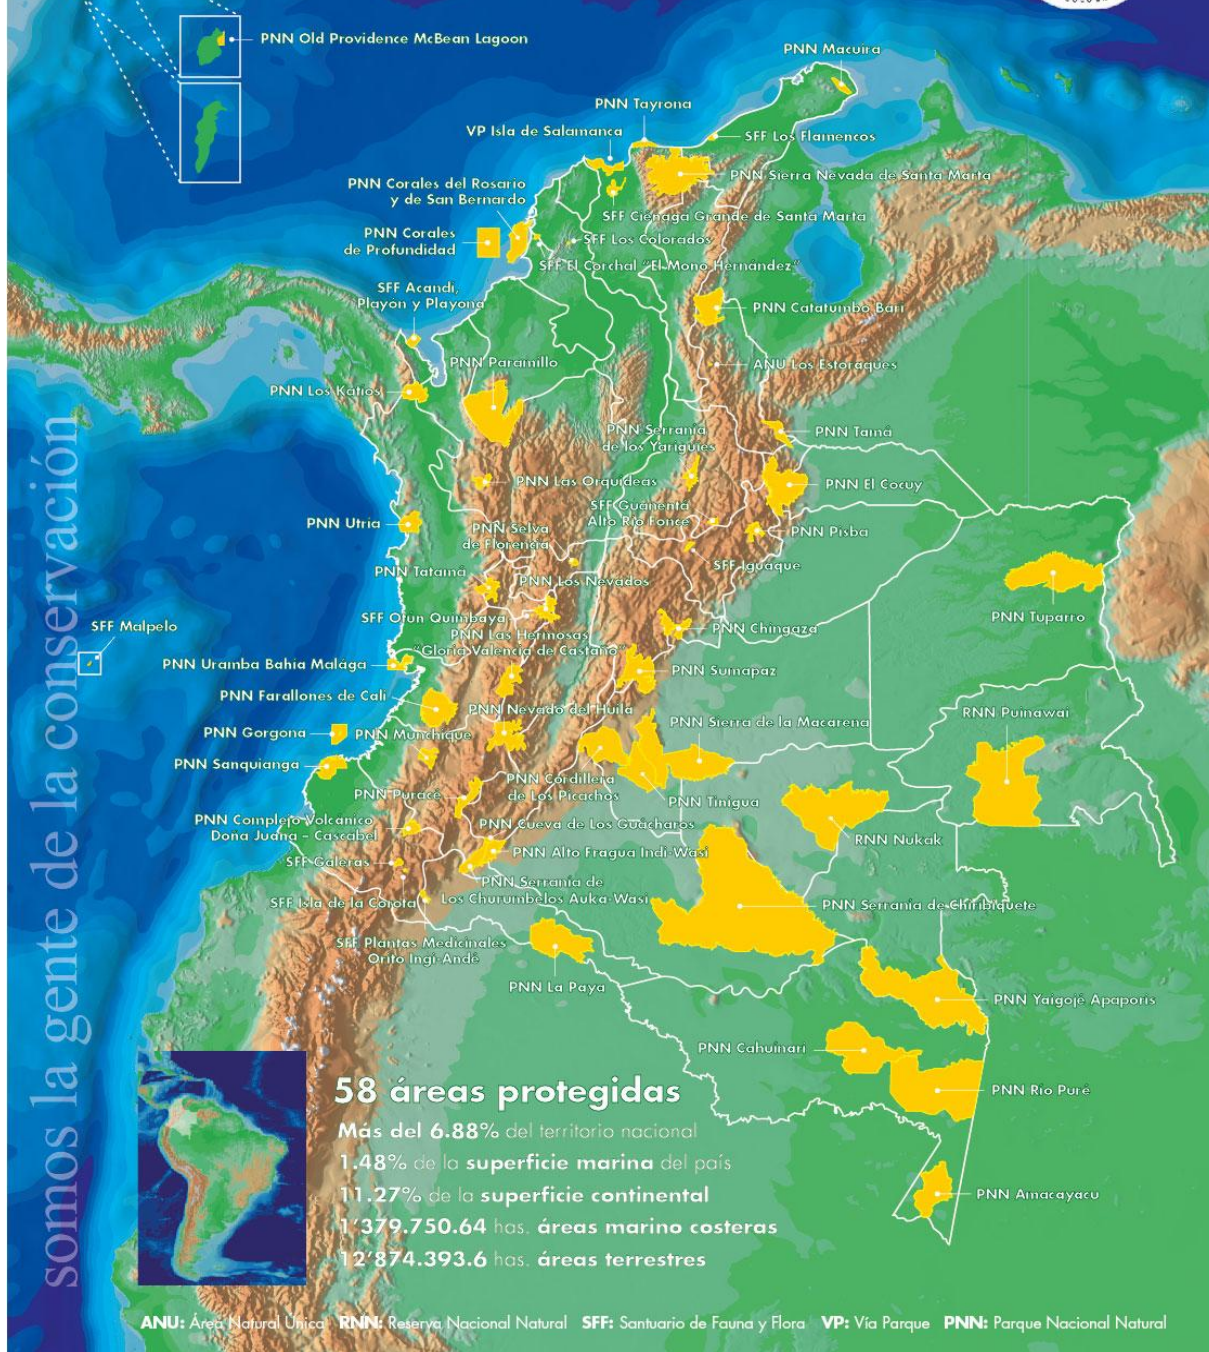

# Sistema de Parques Nacionales Naturales de Colombia

somos la gente de la conservación

## 58 áreas protegidas

- Más del 6.88% del territorio nacional
- 1.48% de la superficie marina del país
- 11.27% de la superficie continental
- 1'379.750.64 has. áreas marino costeras
- 12'874.393.6 has. áreas terrestres

ANU: Área Natural Única RNN: Reserva Nacional Natural SFF: Santuario de Fauna y Flora VP: Vía Parque PNN: Parque Nacional Natural